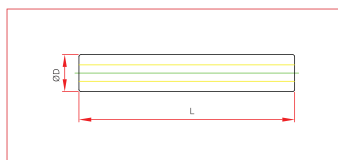

ONE-TOUCH FITTINGS

> METRIC SYSTEM

PIJ nipple

MODEL	ØD	L	ORIFICE
PIJ 04	4	36.0	2.5
PIJ 06	6	38.0	2.8
PIJ 08	8	40.0	3.5
PIJ 10	10	42.0	5.0
PIJ 12	12	45.0	7.0

ONE-TOUCH FITTINGS

> INCH SYSTEM

PIJ nipple

MODEL	ØD	L	ORIFICE
PIJ 5/32	5/32	36.0	2.5
PIJ 3/16	3/16	38.0	2.8
PIJ 1/4	1/4	40.0	3.5
PIJ 5/16	5/16	42.0	5.0
PIJ 3/8	3/8	45.0	7.0
PIJ 1/2	1/2	45.0	9.2