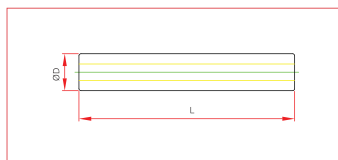

ONE-TOUCH FITTINGS

> METRIC SYSTEM

PIJ nipple

MODEL	ØD	L	ORIFICE
PIJ 04	4	36.0	2.5
PIJ 06	6	38.0	2.8
PIJ 08	8	40.0	3.5
PIJ 10	10	42.0	5.0
PIJ 12	12	45.0	7.0

ONE-TOUCH FITTINGS

> INCH SYSTEM

PIJ nipple

MODEL	ØD	L	ORIFICE
PIJ 5/32	5/32	36.0	2.5
PIJ 3/16	3/16	38.0	2.8
PIJ 1/4	1/4	40.0	3.5
PIJ 5/16	5/16	42.0	5.0
PIJ 3/8	3/8	45.0	7.0
PIJ 1/2	1/2	45.0	9.2